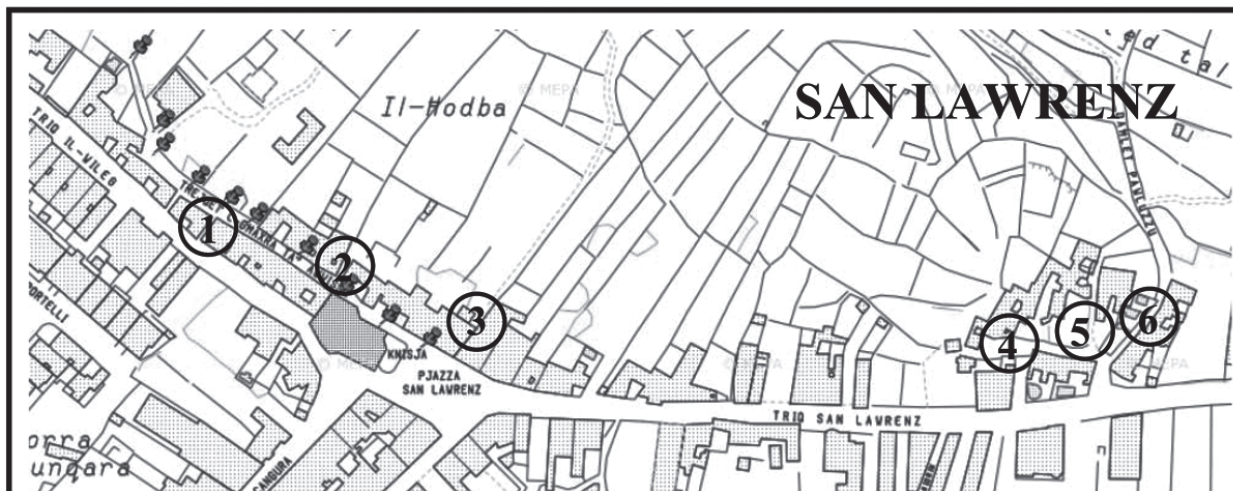

Nru. 912

No. 912

ISMIJIET TA' TOROQ F'MALTA

NAMING OF STREETS IN MALTA

BIS-SAHHA tal-poteri mogħtija bl-Artikolu 22 tal-Kodiċi tal-Ligijiet tal-Pulizija (Kap. 10), il-Ministru għat-Trasport u l-Infrastruttura ordna li t-triq speċifikata fl-ewwel kolonna ta' din l-iskeda għandha tigi msemmija mill-ġdid kif speċifikat fit-tieni kolonna tal-istess skeda msemmija.

IN exercise of the powers conferred by Section 22 of the Code of Police Laws (Cap. 10), the Minister for Transport and Infrastructure has directed that the street specified in the first column of the subjoined schedule be renamed as specified in the second column of the schedule.

L-isqaq immarkat bin-numru 5 fuq il-mappa riprodotta jissemma ... TRIQ SAN LAWRENZ, SQAQ NRU. 1
DAHLET IL-ĠNIEN

SAN LAWRENZ

L-isqaq immarkat bin-numru 1 fuq il-mappa riprodotta jissemma:
TRIQ IT-TORRI, SQAQ NRU. 1
SQAQ TA' SAN LAWRENZ

L-isqaq immarkat bin-numru 2 fuq il-mappa riprodotta jissemma:
TRIQ IT-TORRI, SQAQ NRU. 2
SQAQ TAL-LEWŻA

L-isqaq immarkat bin-numru 3 fuq il-mappa riprodotta jissemma:
TRIQ IT-TORRI, SQAQ NRU. 3
SQAQ TA' VERDALA